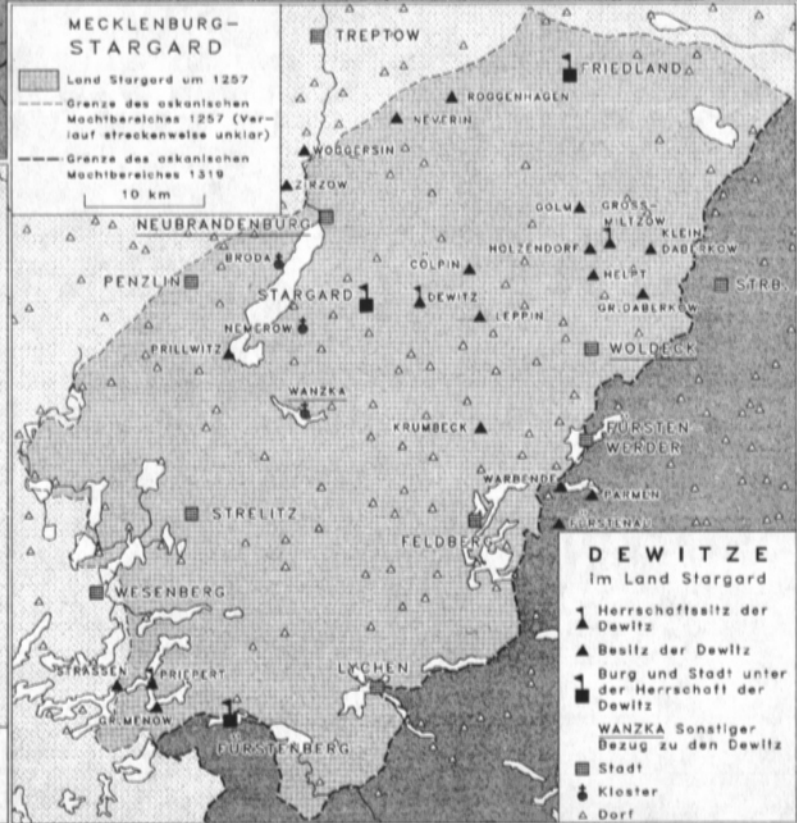

# HERRSCHAFTSSITZE UND SIEDLUNGSWANDERUNG der Herren von DEWITZ seit dem Hochmittelalter

0 50 km

- DABER** Orte zeitweise im Besitz bzw. unter Herrschaft der Dewitz oder wegen sonstigem Bezug zu den Dewitz von Bedeutung
- ▲ Herrschaftssitz der Dewitz
  - ▲ Dorf der Dewitz
  - △ vermutlich Dorf der Dewitz
  - ➡➡➡ Wanderung der Dewitz urkundlich greifbar
  - ➡➡➡ Wanderung der Dewitz erschlossen
  - ➡➡➡ Wanderung der Dewitz vermutet
  - Stadt mit Stadtmauer
  - Stadt oder stadtartiger Flecken mit sonstiger mittelalterlicher Befestigung
  - offener stadtartiger Flecken
  - ⚡ Kloster
  - Askanischer Machtbereich um 1319

- DEWITZE im Land Stargard**
- ▲ Herrschaftssitz der Dewitz
  - ▲ Besitz der Dewitz
  - Burg und Stadt unter der Herrschaft der Dewitz
  - Wanzka Sonstiger Bezug zu den Dewitz
  - Stadt
  - ⚡ Kloster
  - △ Dorf