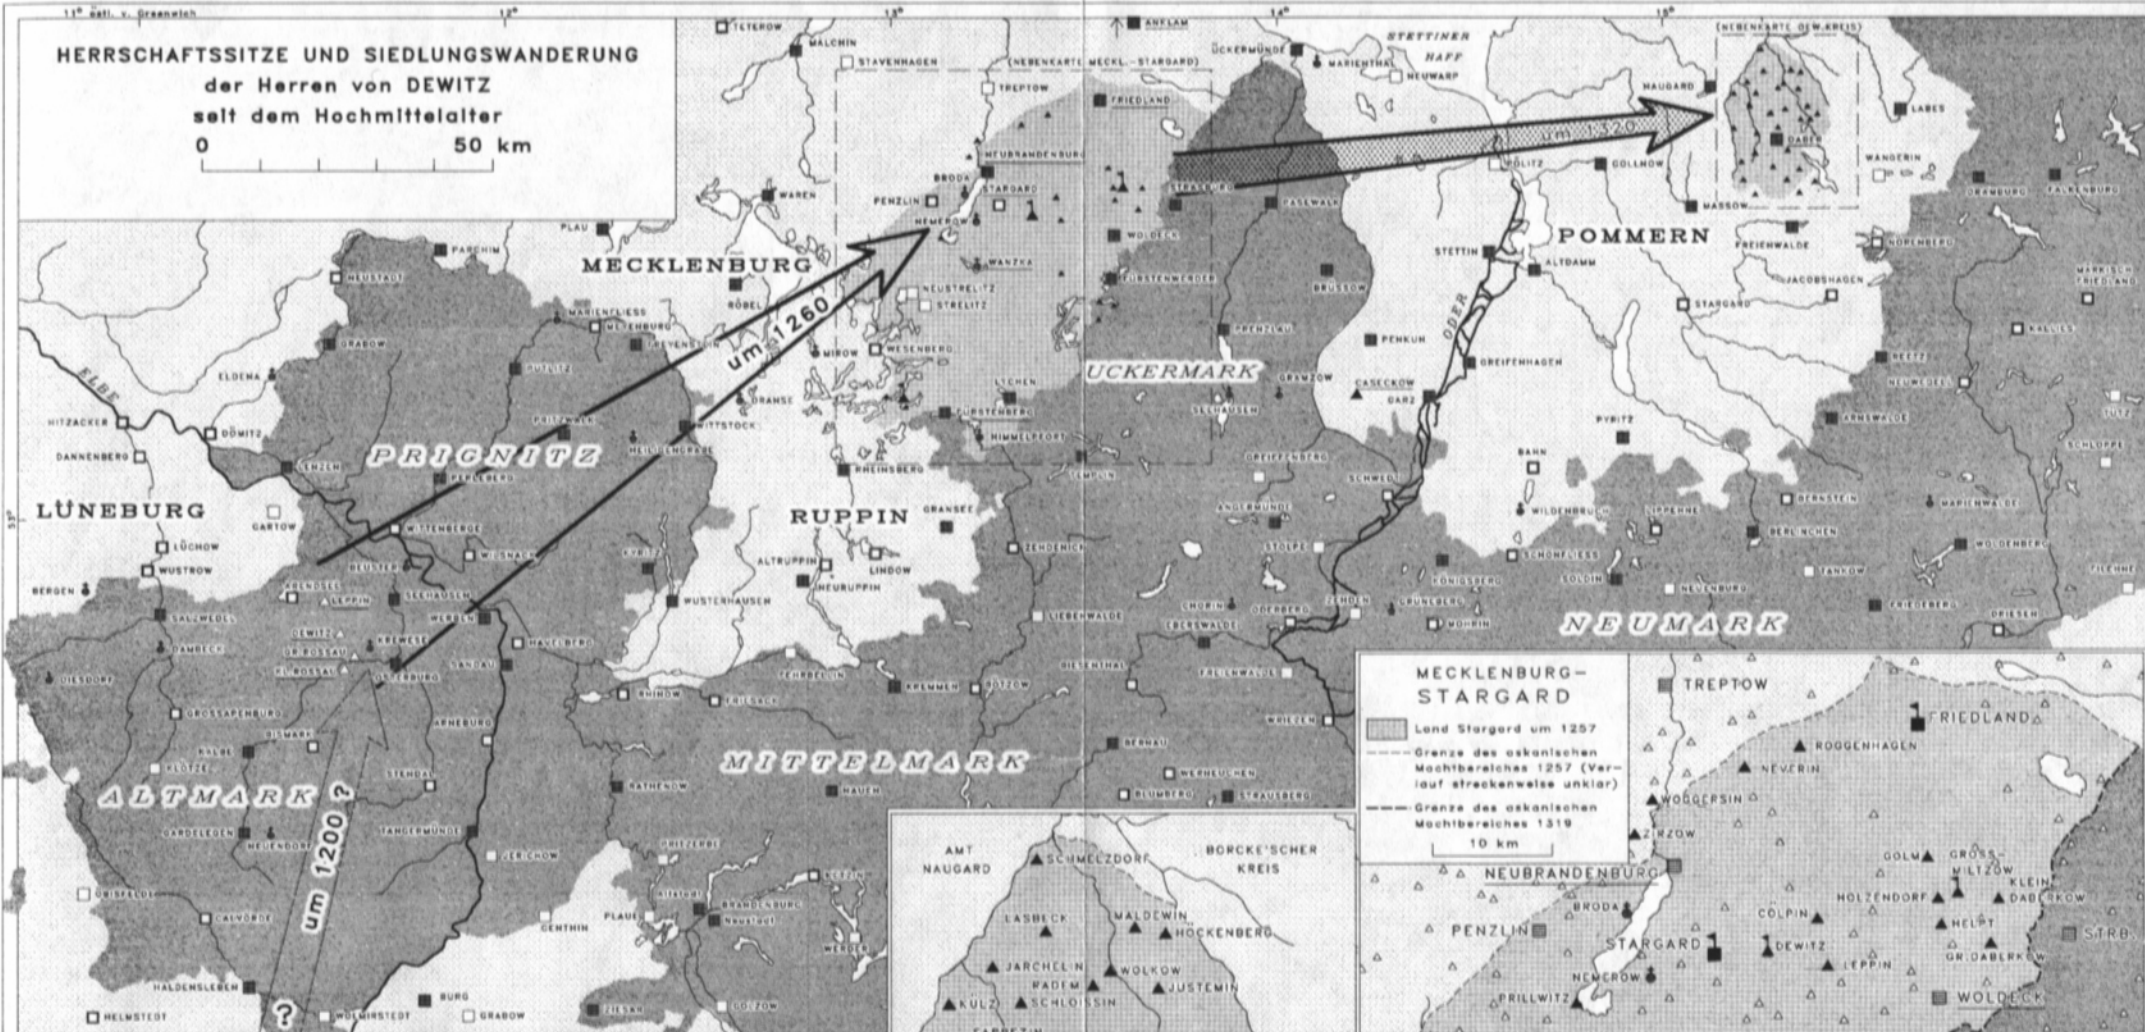

# HERRSCHAFTSSITZE UND SIEDLUNGSWANDERUNG der Herren von DEWITZ seit dem Hochmittelalter

0 50 km

- DABER** Orte zeitweise im Besitz bzw. unter Herrschaft der Dewitz oder wegen sonstigem Bezug zu den Dewitz von Bedeutung
- ▲ Herrschaftssitz der Dewitz
  - ▲ Dorf der Dewitz
  - △ vermutlich Dorf der Dewitz
  - ➡➡➡ Wanderung der Dewitz urkundlich greifbar
  - ➡➡➡ Wanderung der Dewitz erschlossen
  - ➡➡➡ Wanderung der Dewitz vermutet
  - Stadt mit Stadtmauer
  - Stadt oder stadtartiger Flecken mit sonstiger mittelalterlicher Befestigung
  - offener stadtartiger Flecken
  - ⚡ Kloster
  - Askanischer Machtbereich um 1319

- DEWITZE im Land Stargard**
- ▲ Herrschaftssitz der Dewitz
  - ▲ Besitz der Dewitz
  - Burg und Stadt unter der Herrschaft der Dewitz
  - Wanzka Sonstiger Bezug zu den Dewitz
  - Stadt
  - ⚡ Kloster
  - △ Dorf